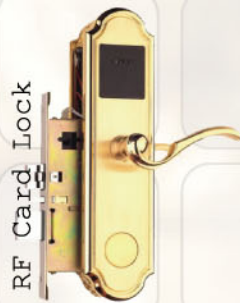

HIP - Hotel Smart Lock Series

IC Card Lock

RF Card Lock

คุณสมบัติของ **HIP Hotel Lock System**

- ❑ ใช้สมาร์ทการ์ดแบบไม่ต้องสัมผัสเป็นลูกกุญแจ (Contactless Smart Card)
- ❑ ควบคุม 2 ชั้น ด้วยระบบกลไก และระบบอิเล็กทรอนิกส์ ผู้ใช้สามารถได้ทั้งลูกกุญแจจริง (Mechanical Key) และบัตรกุญแจ (Electronic Smart Card Key) เพื่อเปิดประตู
- ❑ ตัวกุญแจออกแบบมาพิเศษป้องกันการมองลอดรูกุญแจ
- ❑ ใช้แบตเตอรี่ขนาด AA จำนวน 4 ถึง 6 ก้อน สามารถใช้งานได้นานประมาณ 8 เดือน (เปิดประตูได้มากกว่า 7,000 ครั้ง)
- ❑ ทำงานด้วยมอเตอร์ที่ทนทานและประหยัดพลังงาน ทำงานเงียบ
- ❑ รูปลักษณ์สวยงาม มีหลายรูปแบบรูปทรงให้เลือกนำไปใช้งาน เหมาะกับทุกความต้องการของโรงแรม
- ❑ มีระบบการเข้ารหัสบัตรที่ปลอดภัย โดยบัตรที่ออกให้จากระบบเท่านั้น จึงสามารถใช้เปิดล็อกประตูได้